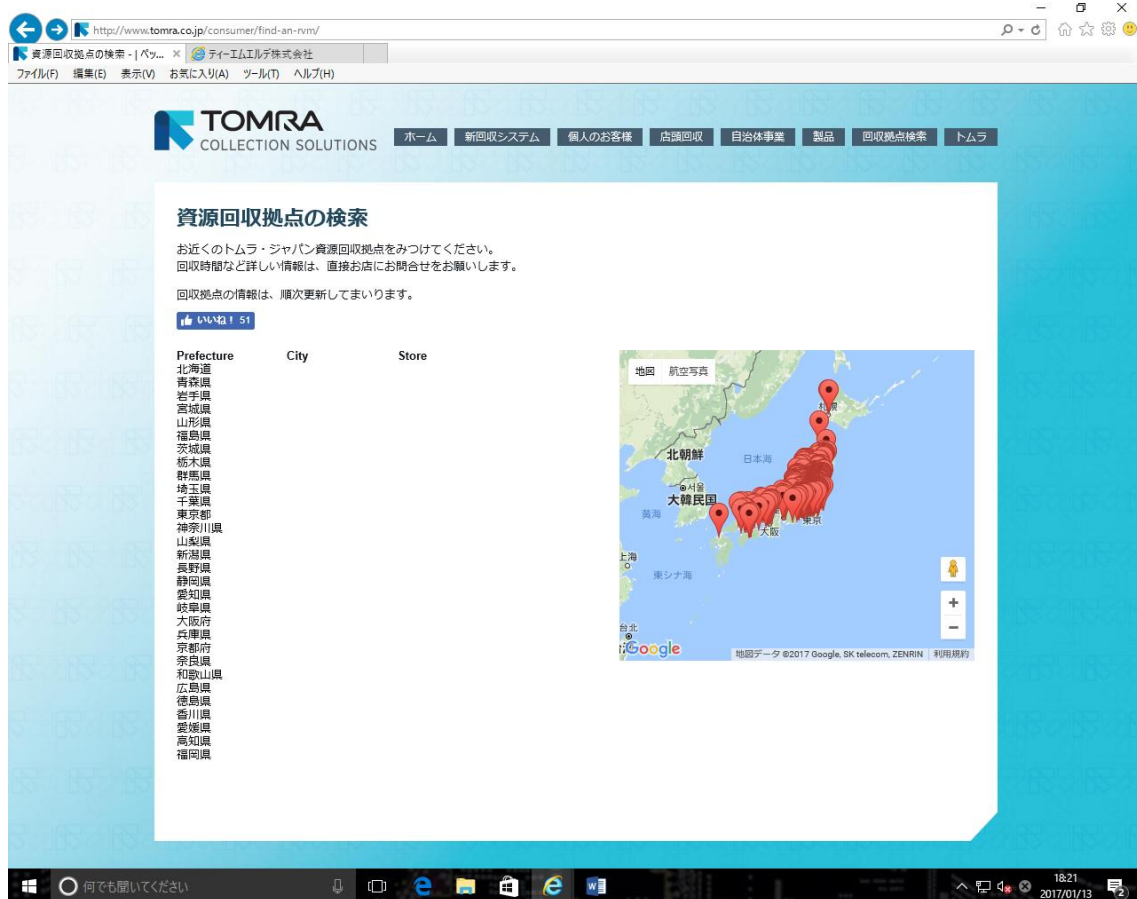

参考 Web ページ コピー11

トムラ・ジャパン株式会社：資源回収拠点の検索 | ペットボトル・飲料缶の自動回収機

< <http://www.tomra.co.jp/consumer/find-an-rvm/> >

参考 Web ページ コピー-12

国際紙パルプ商事株式会社：タウン ecomo が使えるお店 < <http://www.kppc.co.jp/ja/ecomoto wn/main/02/teaserItems1/01/linkList/0/link/ecom0131.pdf> >

ecom0131.pdf

kppc.co.jp/ja/ecomoto wn/main/02/teaserItems1/01/linkList/0/link/ecom0131.pdf

ecom設置店舗一覧

404台 (うちWAON連携151台) 2017年1月31日現在

*WAON連携 No.	都道府県	流通名	店舗名	所在地
1	北海道	道南ラルス	港町	北海道 函館市
2		道南ラルス	白鳥	北海道 函館市
3		道東アークス	ラルスマート 北光	北海道 北見市
4		道東アークス	スーパーアークス 美幌	北海道 網走郡美幌町
5		道東アークス	ビッグハウス 小泉	北海道 北見市
6		道東アークス	ビッグハウス メッセ	北海道 北見市
7		道南ラルス	スーパーアークス土産サウス	北海道 亀田郡七飯町
8	青森県	ユニバース	八戸ニュータウン	青森県 八戸市
9		ユニバース	南郷家	青森県 八戸市
10		ユニバース	黒石富士見	青森県 黒石市
11		ユニバース	むつ旭町	青森県 むつ市
12		ユニバース	犬野	青森県 青森市
13		ユニバース	東青森	青森県 青森市
14		ユニバース	駿田	青森県 弘前市
15		ユニバース	城東	青森県 弘前市
16		ユニバース	三沢堀口	青森県 三沢市
17		ユニバース	三内	青森県 青森市
18		ユニバース	南大町	青森県 弘前市
19		ユニバース	五所川原東	青森県 五所川原市
20		ユニバース	黒石駅前	青森県 黒石市
21		ユニバース	階上	青森県 三戸郡階上町
22		ユニバース	上北町	青森県 上北郡東北町
23		ユニバース	十和田	青森県 十和田市
24		ユニバース	松原	青森県 弘前市
25		ユニバース	青柳	青森県 青森市
26		イオンモール	下田	青森県 上北郡おいらせ町
27		ユニバース	小中野	青森県 八戸市
28		ユニバース	筒井	青森県 青森市
29		ユニバース	沖館	青森県 青森市
30		ユニバース	新井田	青森県 八戸市
31		ユニバース	梧楼野店	青森県 八戸市
*		イオンモール	つがる柏	青森県 つがる市
32		ユニバース	百石	青森県 上北郡おいらせ町
34		ユニバース	むつ柳町	青森県 むつ市
*		イオンスーパーセンター	イオンスーパーセンター十和田店	青森県 十和田市
*		イオンリテール 東北カンパニー	イオン七戸十和田駅前店	青森県 上北郡七戸町
37		ユニバース	福地	青森県 三戸郡南部町
38		ユニバース	十和田東店	青森県 十和田市
39	岩手県	ユニバース	久慈SC	岩手県 久慈市
40		ユニバース	二戸堀野	岩手県 二戸市
41		江釣子ショッピングセンター	バル	岩手県 北上市
42		協同組合二戸ショッピングセンター	イコオ	岩手県 二戸郡一戸町
43		ユニバース	種市	岩手県 九戸郡洋野町種市
44		キクコー	花巻不動	岩手県 花巻市

何でも聞いてください

13:59 2017/02/10